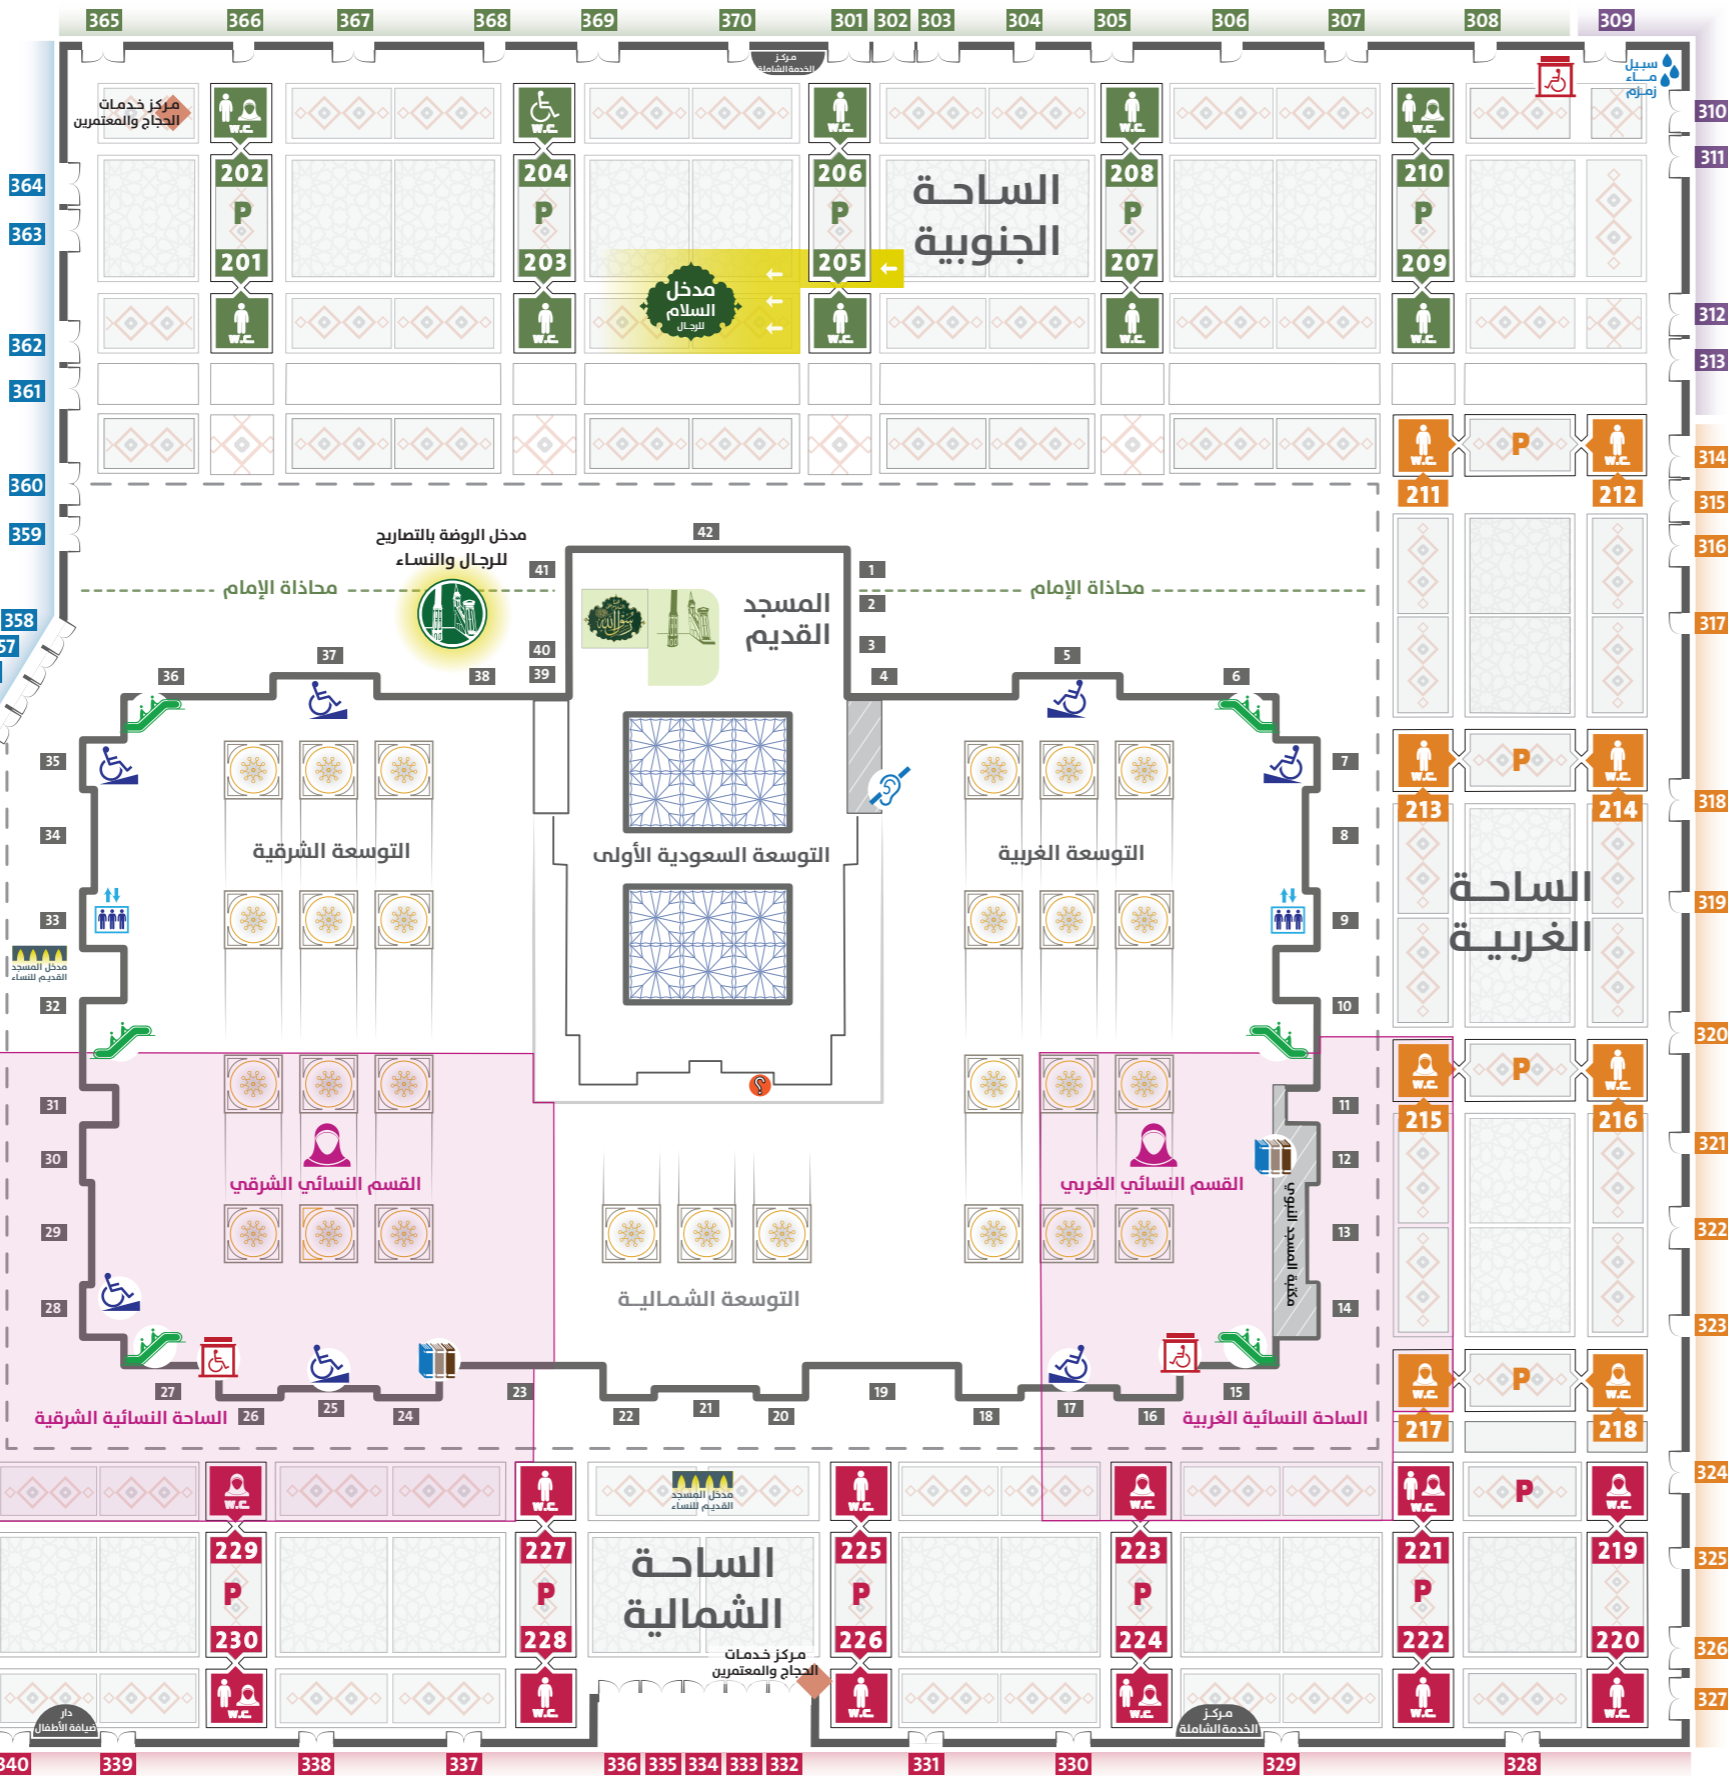

مكتب المفقودات
مبنى خدمات
مبنى خدمات
مركز صحي الصافية
المعرض الدولي للسيرة النبوية
معرض عمارة المسجد النبوي

اتجاه القبلة

البيع

مركز صحي باب جبريل

مركز رعاية الاطفال التائهين

عناية

طريق الملك عبدالعزيز

المسجد النبوي

مخطط المسجـد النبوي وساحاته

ألوان الجهات

جنوب غرب
جنوب
شرق
شمال

مدخل الروضة للرجال و النساء	الروضة الشريفة	مدخل الزمزم	سبيل ماء زمزم
دورات مياه للنساء	دورات مياه للرجال	مداخل العربات	مكتبة المسجد النبوي
سلم كهربائي	مداخل العربات	مكتب المفقودات	مكتبة المسجد النبوي
مواقع توزيع العربات	دورات مياه للأشخاص ذوي الاعاقة	مصعد إلى السطح	مطبخ الصم والبكم السطح الغربي
مواقف سيارات	مركز صحي	مركز رعاية الاطفال التائهين	مركز رعاية الاطفال التائهين

إلى جادة

مبنى الهيئة

مشروع متحف السلام

طريق السلام

الساحة الغربية للتوسعة السعودية الثالثة

سقيفة بني ساعدة

الخريطة باللغات
Multilingual Maps
مختلفة لغات